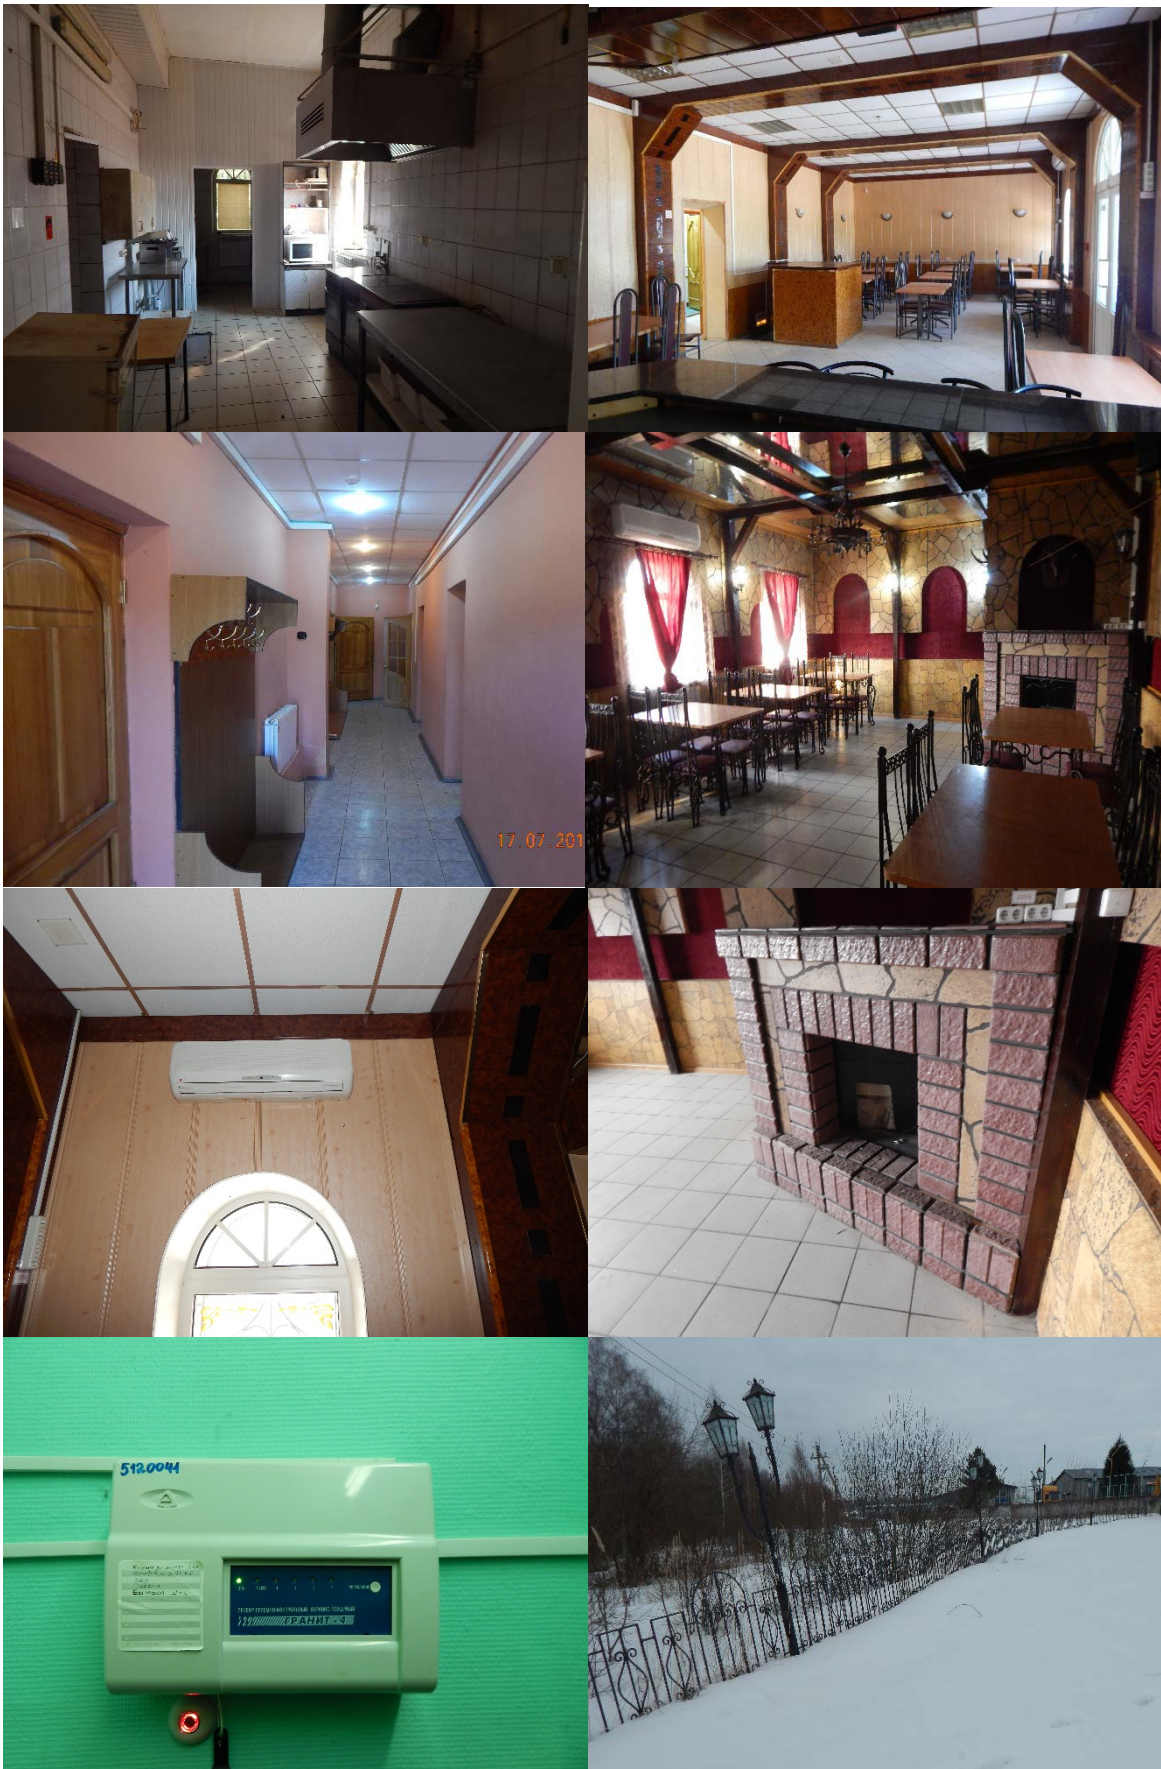

Место нахождения имущества:

Смоленская область, Рославльский район, г. Рославль, Астапковичский переезд

Контактные данные:

Собственник и организатор аукциона (АО «Газпром газораспределение Смоленск») - (4812) 38-14-76, факс (4812) 55-63-36 e-mail: gro@gas-smolensk.ru, контактное лицо: Козлов Сергей Николаевич.